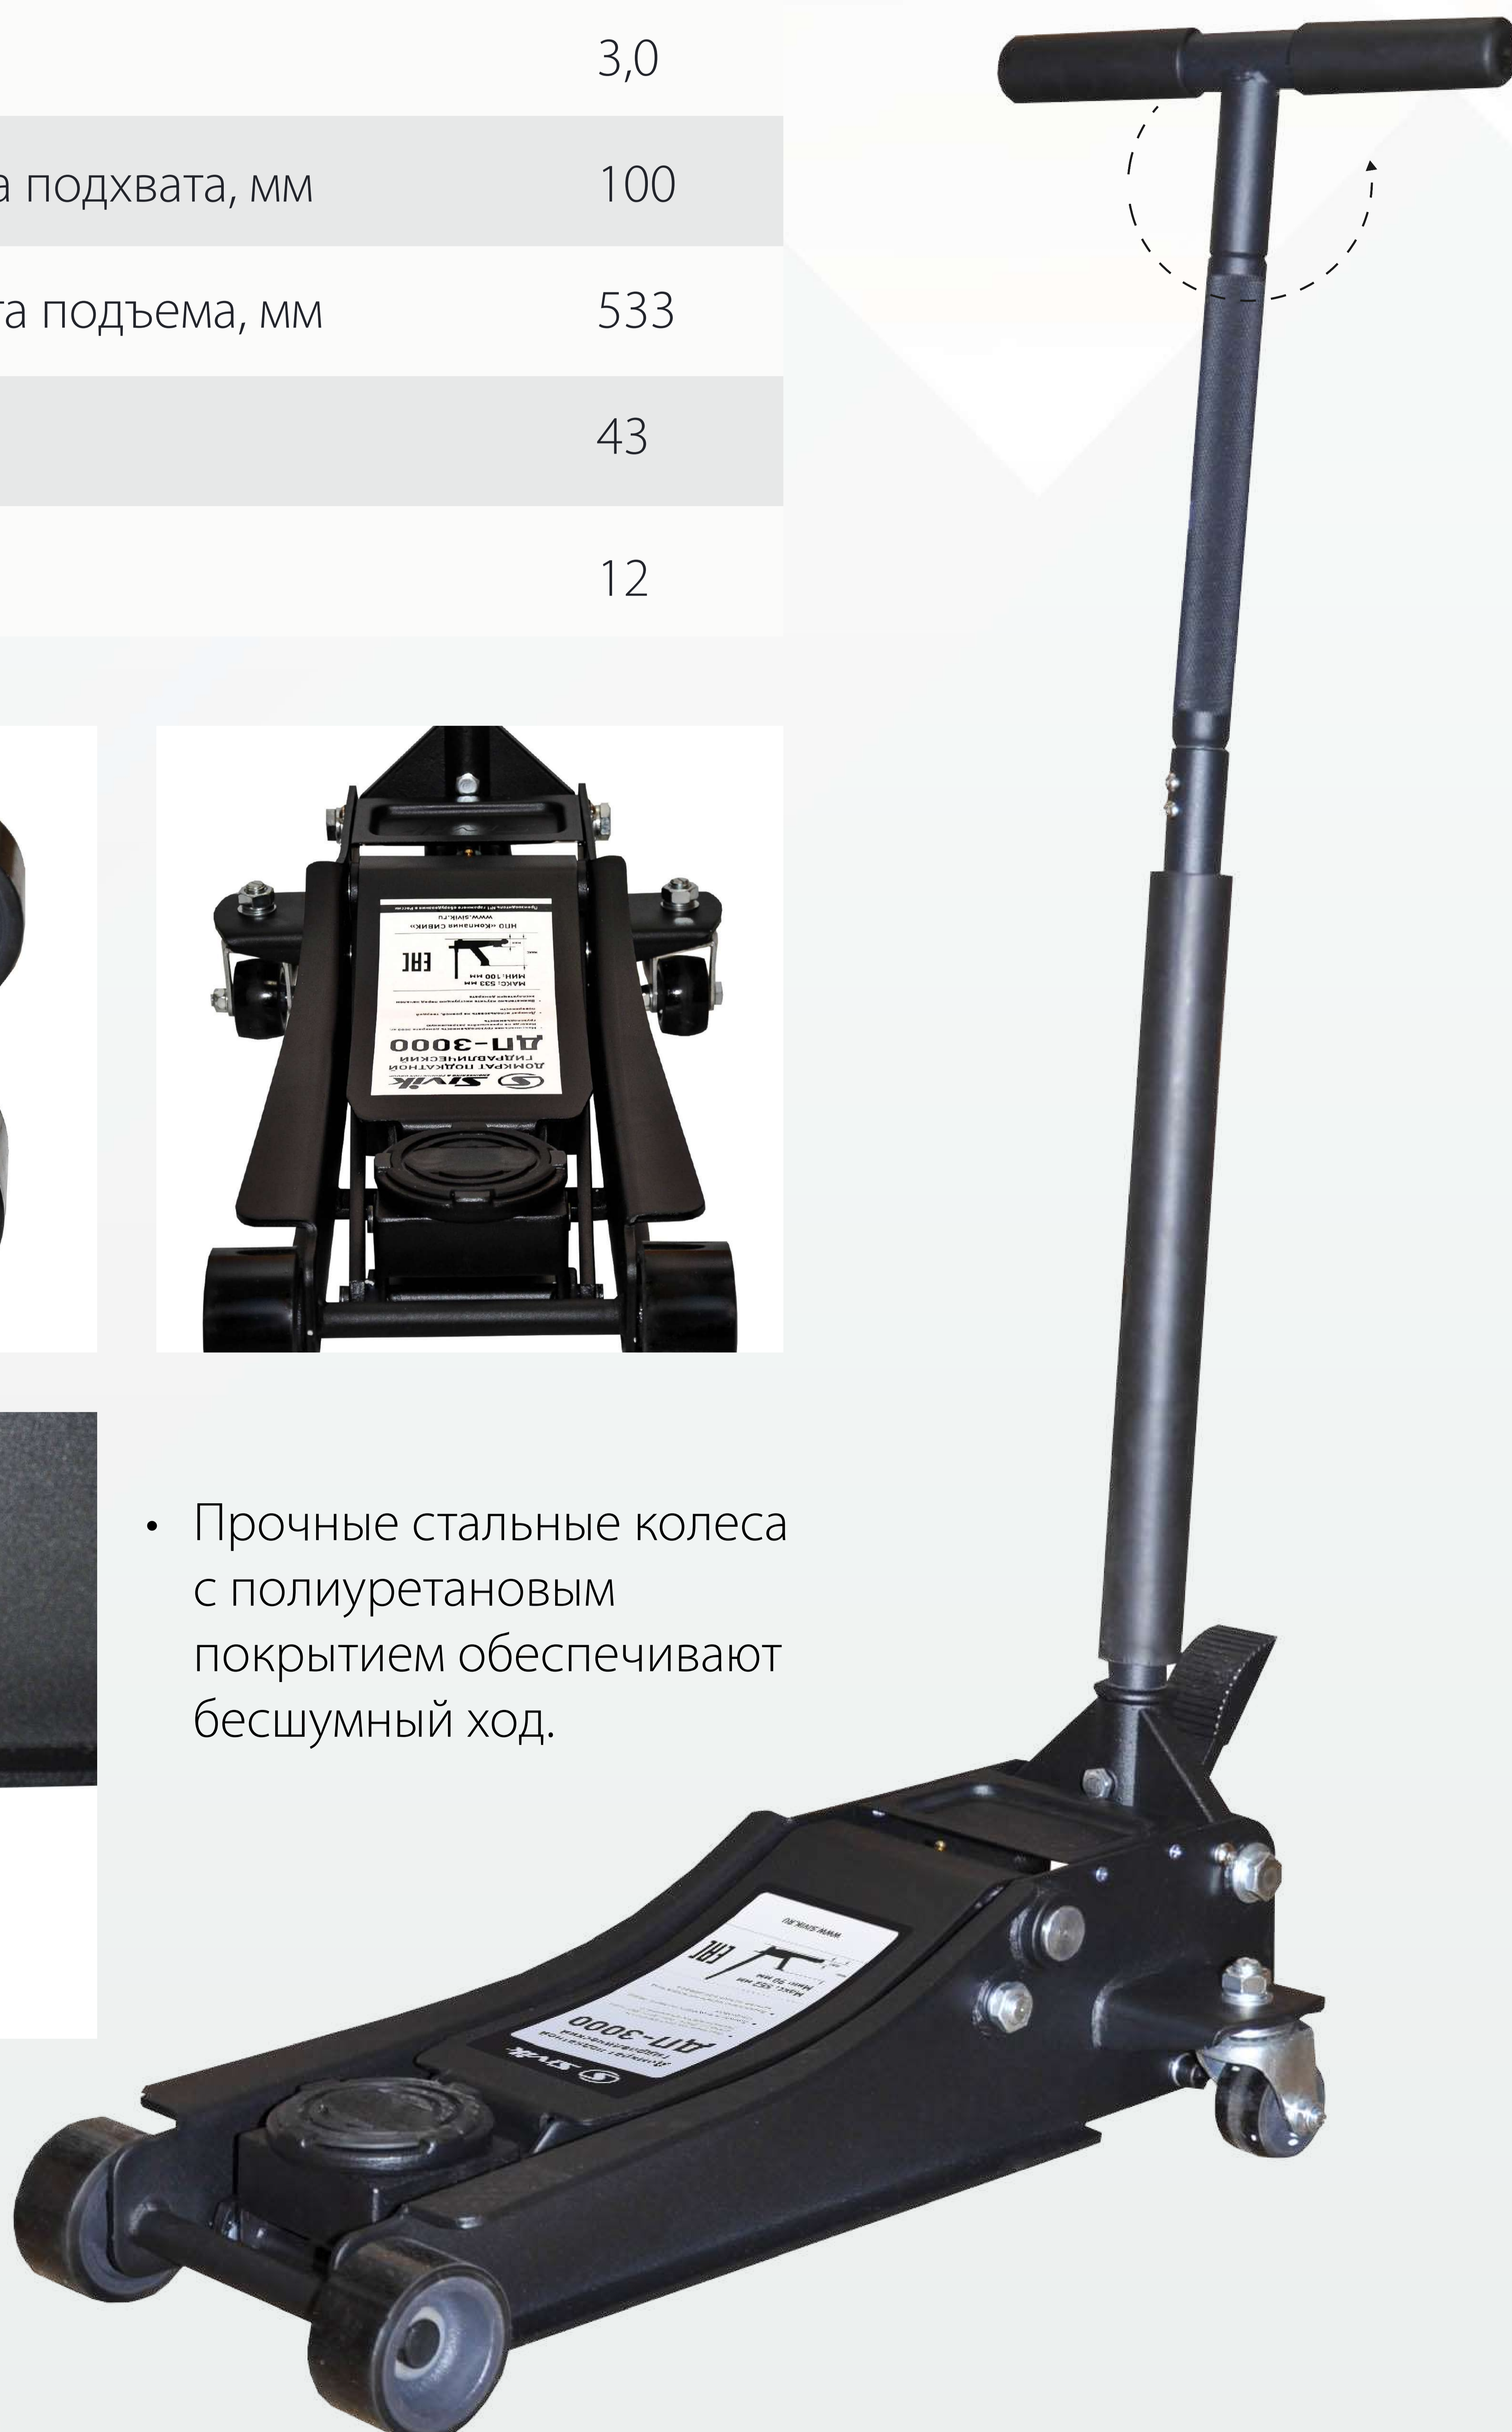

ДП-3000

ПРОФЕССИОНАЛЬНЫЙ ПОДКАТНОЙ ГИДРАВЛИЧЕСКИЙ ДОМКРАТ

Грузоподъемность, т 3,0

Минимальная высота подхвата, мм 100

Максимальная высота подъема, мм 533

Масса (нетто), кг 43

Гарантия, мес 12

- Прочные стальные колеса с полиуретановым покрытием обеспечивают бесшумный ход.

12 МЕС
ГАРАНТИИ

ДП-3000

- Вращающаяся Т-образная рукоятка для удобного перемещения и работы с домкратом.
- Встроенный лоток для хранения мелких деталей.
- Рифленая часть рукоятки обеспечивает надежный контроль процесса опускания.
- Защитные накладки из EVA-пены.
- Гидравлическая система с двумя плунжерами гарантирует быстрый подъем.
- Удобная педаль позволяет быстро выбрать свободный ход.
- Предохранительный клапан защищает домкрат от перегрузки.
- В конструкции домкрата предусмотрены тавотницы, что позволяет смазывать подвижные части домкрата во время обслуживания.